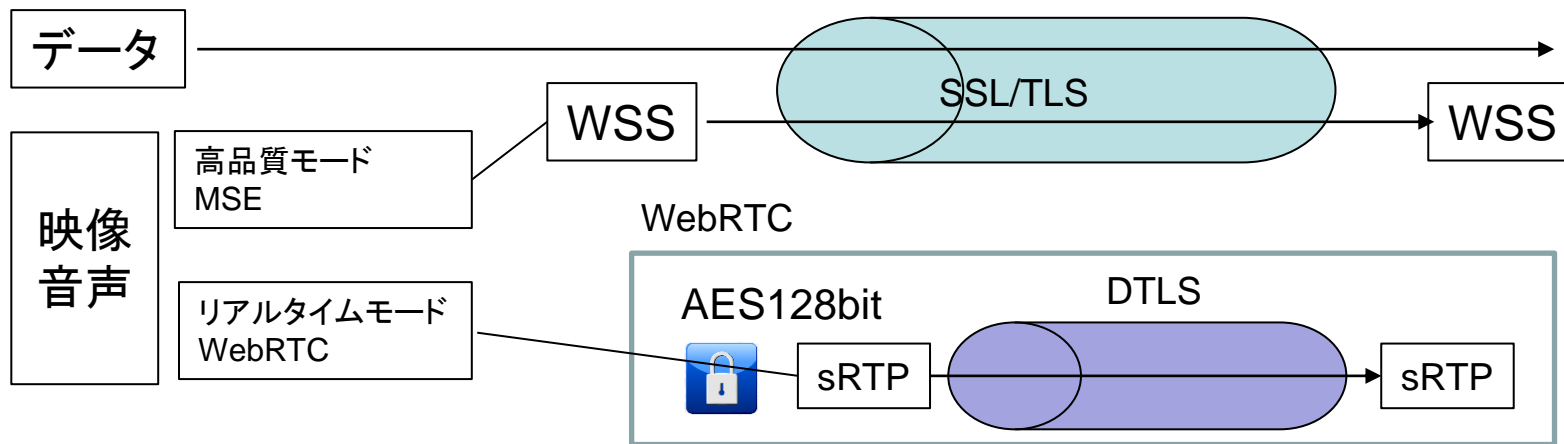

「EgCaster」とは、救急車両出動時での心電図や現場映像を効率的に医療機関に伝送する事を目的に作られた映像伝送システムです。

◆ 救急車用映像配信システム「2映像配信」 —概要—

救急車の中の2つの映像を、同時にリアルタイム送信致します。
事故現場等の映像は、特定の配信先に限定して送る事も出来ます。

ケース1. 車内からの2映像配信

ケース2. 車外からの1映像配信

◆ 救急車用映像配信システム「2映像配信」 —配信対象—

※CPUの詳細につきましては、別途問い合わせ下さい。

	使用ポート
WebRTC	HTTPS(TCP[443]) UDP[80 or 49152~65535] ※注1
WSS	HTTPS(TCP[443])

注1: UDPポートが使えない場合は、自動的にTCP80番を使用します。

※視聴側では、80番及び443番のTCPポートを開ける必要があります。

デスクトップ型

グラフィックボード

ノート型

◆ EgCasterのセキュリティポリシー

EgCasterは、利用する医療機関が
3省4ガイドラインに準拠する為のセキュリティー対策がなされております。

- Point 01 基本データは、SSL/TLS通信により守られます。
- Point 02 映像・音声は、WebRTC通信及びWSS通信により守られます。
- Point 03 サーバーにはデータを保存しない仕様となっております。

EgCasterの通信方式及び暗号化の仕組み

◆ 配信用端末 救急車内からの2映像配信