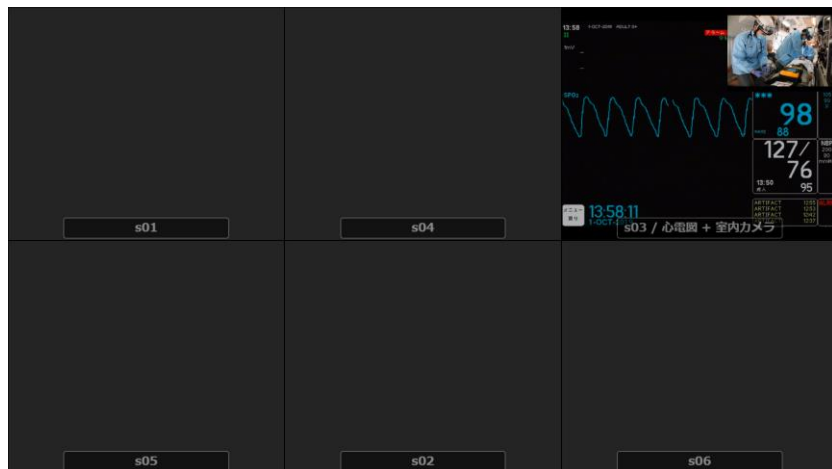

動画撮影

写真撮影

写真転送

動画転送

リアルタイム映像伝送

◆ ドクターヘリ・ドクターカー用映像伝送システム ー概要ー

医療機関より遠隔操作にて配信開始及び停止が出来ます。

Android端末を胸ポケットに入れ画面OFFの状態で行えます。

◆ タブレット型12誘導心電図との連携システム ー概要ー

12誘導心電図のタブレット画面を、リアルタイムに医療機関に伝送出来ます。
病院の医師が、波形を見ながら遠隔にてMFERデータの取得が出来ます。

◆ 視聴側の表示機能① 指定座席モード

1 映像受信

2 映像同時受信

3 映像同時受信

指定座席モード

救急車両ごとに、表示位置が固定されます。
マウス操作で拡大表示が出来ます。