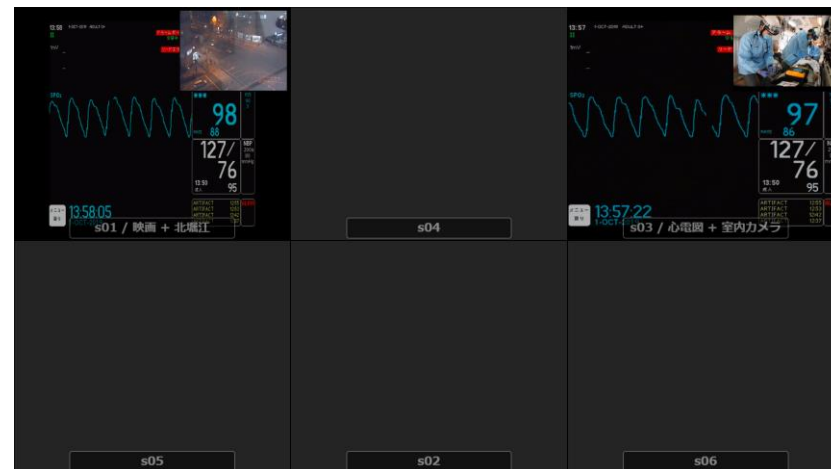

「EgCaster」とは、救急車両出動時での心電図や現場映像を効率的に医療機関に伝送する事を目的に作られた映像伝送システムです。

◆ 救急車用映像配信システム「2映像配信」 —概要—

救急車の中の2つの映像を、同時にリアルタイム送信致します。
事故現場等の映像は、特定の配信先に限定して送る事も出来ます。

ケース1. 車内からの2映像配信

ケース2. 車外からの1映像配信

◆ 救急車用映像配信システム「2映像配信」 —配信対象—

◆ タブレット型12誘導心電図との連携システム ー概要ー

12誘導心電図のタブレット画面を、リアルタイムに医療機関に伝送出来ます。
病院の医師が、波形を見ながら遠隔にてMFERデータの取得が出来ます。

◆ 視聴側の表示機能① 指定座席モード

1 映像受信

2 映像同時受信

3 映像同時受信

指定座席モード

救急車両ごとに、表示位置が固定されます。
マウス操作で拡大表示が出来ます。

<長所>

配信中の車両が位置で判断できます。

<短所>

拡大表示の為にマウス操作が必要です。

◆ 視聴側の表示機能② 自由座席モード

1 映像受信

2 映像同時受信

3 映像同時受信

自由座席モード

配信順に画面表示を行います。

＜長所＞

マウス操作が不要となります。

＜短所＞

配信中の車両の特定の為には、下段の名前表示の確認が必要です。

◆ 機能一覧

	シングル配信		マルチ配信	Norav連携
対象アプリ	専用アプリ型	ブラウザー型	ブラウザー型	専用アプリ型
対象OS	Android	Windows	Windows	Windows
同時配信数	1配信	1配信	2配信	1配信
配信対象	内蔵カメラ USBデバイス 共有画面	内蔵カメラ USBデバイス 共有画面	内蔵カメラ USBデバイス	共有画面
通信方式	WebRTC/WSS			WSS
最大利用帯域	2Mbps			
最大解像度	1,920 × 1,080			画面解像度
提供解像度	1920 × 1080, 1280 × 720, 640 × 480	1920 × 1080, 1280 × 720, 640 × 360, 320 × 180 1024 × 768, 800 × 600, 640 × 480		
特殊機能	遠隔制御	写真・動画転送		MFER転送
初回導入先	多摩永山病院	山口市消防本部	防府市消防本部	準備中
用途	ドクターカー	救急車	救急車	12誘導心電図