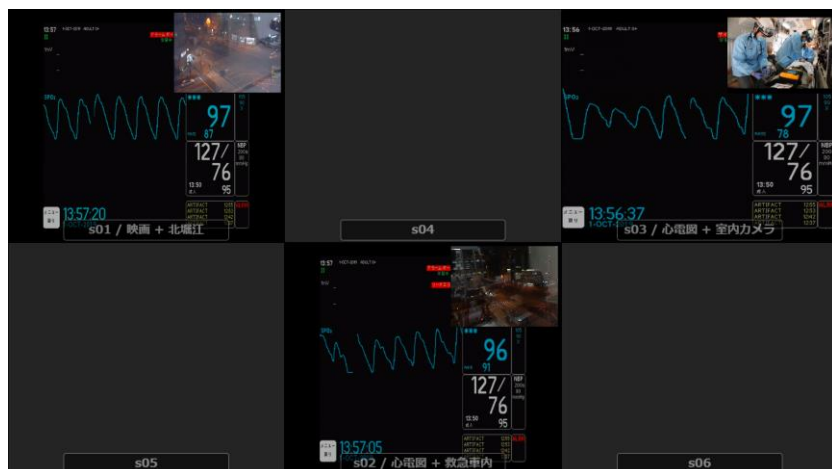

「EgCaster」とは、救急車両出動時での心電図や現場映像を効率的に医療機関に伝送する事を目的に作られた映像伝送システムです。

◆ 救急車用映像配信システム「2映像配信」 —概要—

救急車の中の2つの映像を、同時にリアルタイム送信致します。
事故現場等の映像は、特定の配信先に限定して送る事も出来ます。

ケース1. 車内からの2映像配信

ケース2. 車外からの1映像配信

◆ 救急車用映像配信システム「2映像配信」 —配信対象—

◆ タブレット型12誘導心電図との連携システム ー概要ー

12誘導心電図のタブレット画面を、リアルタイムに医療機関に伝送出来ます。
病院の医師が、波形を見ながら遠隔にてMFERデータの取得が出来ます。

◆ 視聴側の表示機能① 指定座席モード

1 映像受信

2 映像同時受信

3 映像同時受信

指定座席モード

救急車両ごとに、表示位置が固定されます。
マウス操作で拡大表示が出来ます。

<長所>

配信中の車両が位置で判断できます。

<短所>

拡大表示の為にマウス操作が必要です。

◆ 視聴側の表示機能② 自由座席モード

1 映像受信

2 映像同時受信

3 映像同時受信

自由座席モード

配信順に画面表示を行います。

＜長所＞

マウス操作が不要となります。

＜短所＞

配信中の車両の特定の為には、下段の名前表示の確認が必要です。

◆ 機能一覧

	シングル配信		マルチ配信	Norav連携
対象アプリ	専用アプリ型	ブラウザー型	ブラウザー型	専用アプリ型
対象OS	Android	Windows	Windows	Windows
同時配信数	1配信	1配信	2配信	1配信
配信対象	内蔵カメラ USBデバイス 共有画面	内蔵カメラ USBデバイス 共有画面	内蔵カメラ USBデバイス	共有画面
通信方式	WebRTC/WSS			WSS
最大利用帯域	2Mbps			
最大解像度	1,920 × 1,080			画面解像度
提供解像度	1920 × 1080, 1280 × 720, 640 × 480	1920 × 1080, 1280 × 720, 640 × 360, 320 × 180 1024 × 768, 800 × 600, 640 × 480		
特殊機能	遠隔制御	写真・動画転送		MFER転送
初回導入先	多摩永山病院	山口市消防本部	防府市消防本部	準備中
用途	ドクターカー	救急車	救急車	12誘導心電図