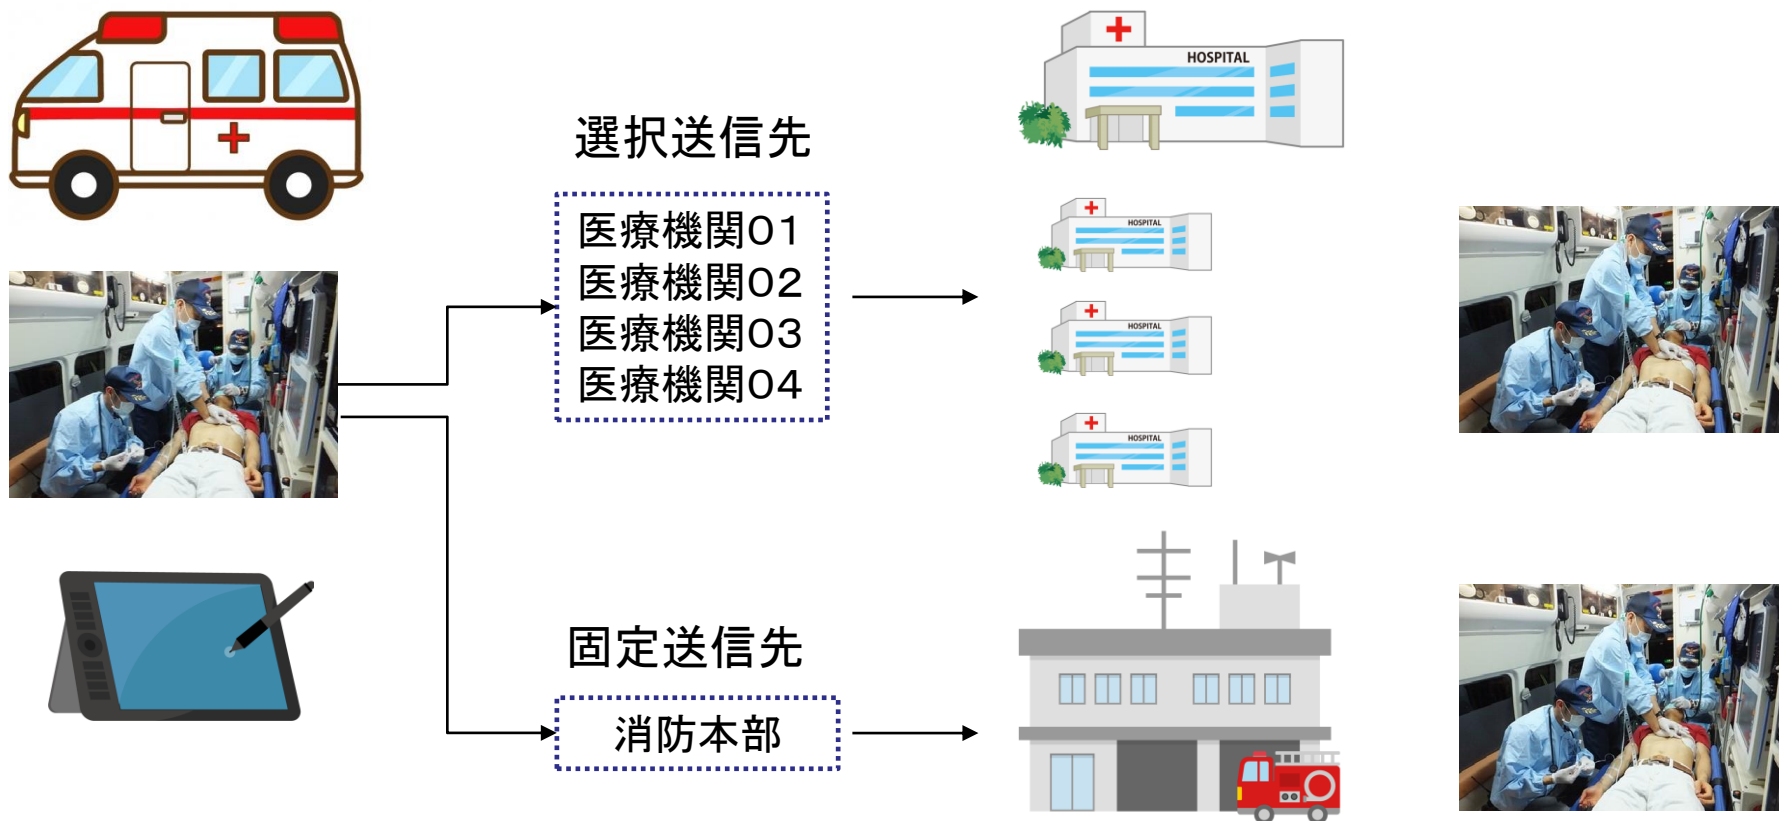

「EgCaster」とは、救急車両出動時での心電図や現場映像を効率的に医療機関に伝送する事を目的に作られた映像伝送システムです。

◆ 救急車用映像配信システム「2映像配信」 —概要—

救急車の中の2つの映像を、同時にリアルタイム送信致します。
事故現場等の映像は、特定の配信先に限定して送る事も出来ます。

ケース1. 車内からの2映像配信

ケース2. 車外からの1映像配信

◆ 救急車用映像配信システム「2映像配信」 —配信対象—

ケース1. 車内からの2映像配信

モニタ心電図

カメラ-1

外部カメラ映像

カメラ-2

ケース2. 車外からの1映像配信

タブレットカメラの背面映像

カメラ-3

※配信先を指定出来ます。

—ココがポイント—
消防本部のみに映像を送りたい時に、
この機能が有効となります。

◆ 救急車用映像配信システム「1映像配信」 —概要—

選択送信先(医療機関)と固定送信先(消防本部)にリアルタイム映像伝送を行います。

※この機能は、お客様の要望により実現した機能となります。

◆ 救急車用映像配信システム「1映像配信」の概要 ②

リアルタイム映像伝送に加えて、写真・動画の撮影及び転送が行えます。

◆ タブレット型12誘導心電図との連携システム ー概要ー

12誘導心電図のタブレット画面を、リアルタイムに医療機関に伝送出来ます。
病院の医師が、波形を見ながら遠隔にてMFERデータの取得が出来ます。

◆ 視聴側の表示機能① 指定座席モード

1 映像受信

2 映像同時受信

3 映像同時受信

指定座席モード

救急車両ごとに、表示位置が固定されます。
マウス操作で拡大表示が出来ます。