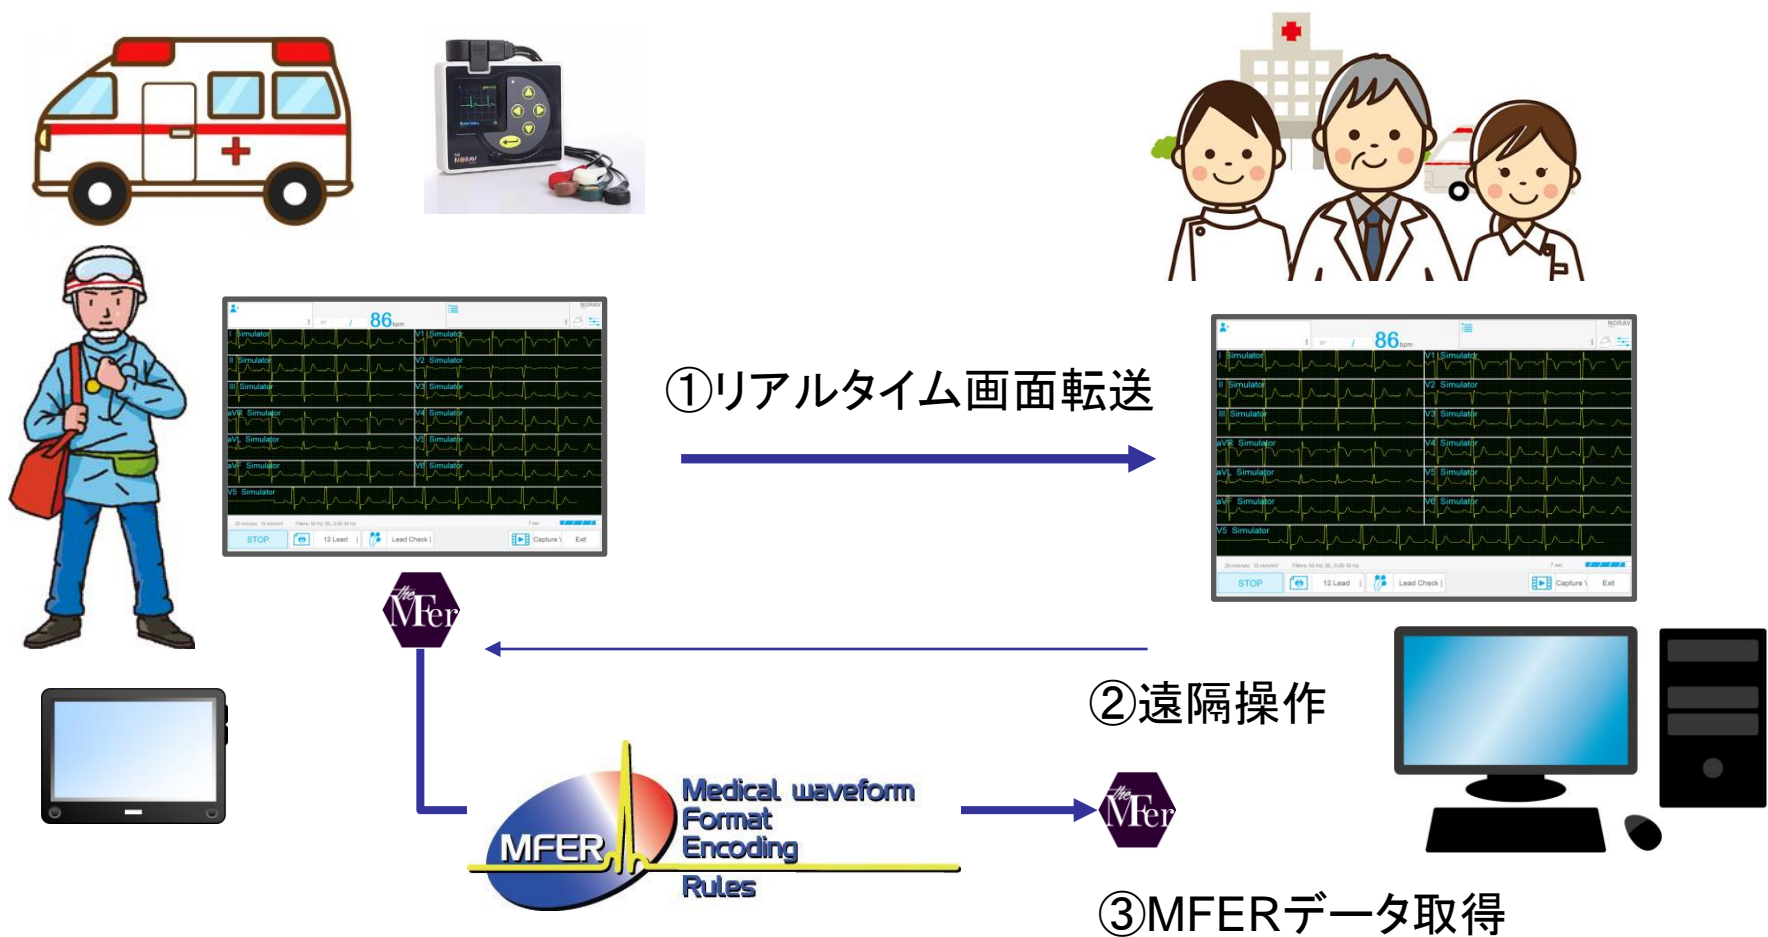

「EgCaster」とは、救急車両出動時での心電図や現場映像を効率的に医療機関に伝送する事を目的に作られた映像伝送システムです。

◆ 救急車用映像配信システム「2映像配信」 —概要—

救急車の中の2つの映像を、同時にリアルタイム送信致します。
事故現場等の映像は、特定の配信先に限定して送る事も出来ます。

ケース1. 車内からの2映像配信

ケース2. 車外からの1映像配信

◆ 救急車用映像配信システム「2映像配信」 —配信対象—

※配信先を指定出来ます。

—ココがポイント—
消防本部のみに映像を送りたい時に、
この機能が有効となります。

◆ 救急車用映像配信システム「1映像配信」 —概要—

選択送信先(医療機関)と固定送信先(消防本部)にリアルタイム映像伝送を行います。

※この機能は、お客様の要望により実現した機能となります。

◆ 救急車用映像配信システム「1映像配信」の概要 ②

リアルタイム映像伝送に加えて、写真・動画の撮影及び転送が行えます。

動画撮影

写真撮影

写真転送

動画転送

リアルタイム映像伝送

◆ ドクターヘリ・ドクターカー用映像伝送システム ー概要ー

医療機関より遠隔操作にて配信開始及び停止が出来ます。

Android端末を胸ポケットに入れ画面OFFの状態で行えます。

◆ タブレット型12誘導心電図との連携システム ー概要ー

12誘導心電図のタブレット画面を、リアルタイムに医療機関に伝送出来ます。
病院の医師が、波形を見ながら遠隔にてMFERデータの取得が出来ます。

◆ 視聴側の表示機能① 指定座席モード

1 映像受信

2 映像同時受信

3 映像同時受信

指定座席モード

救急車両ごとに、表示位置が固定されます。
マウス操作で拡大表示が出来ます。