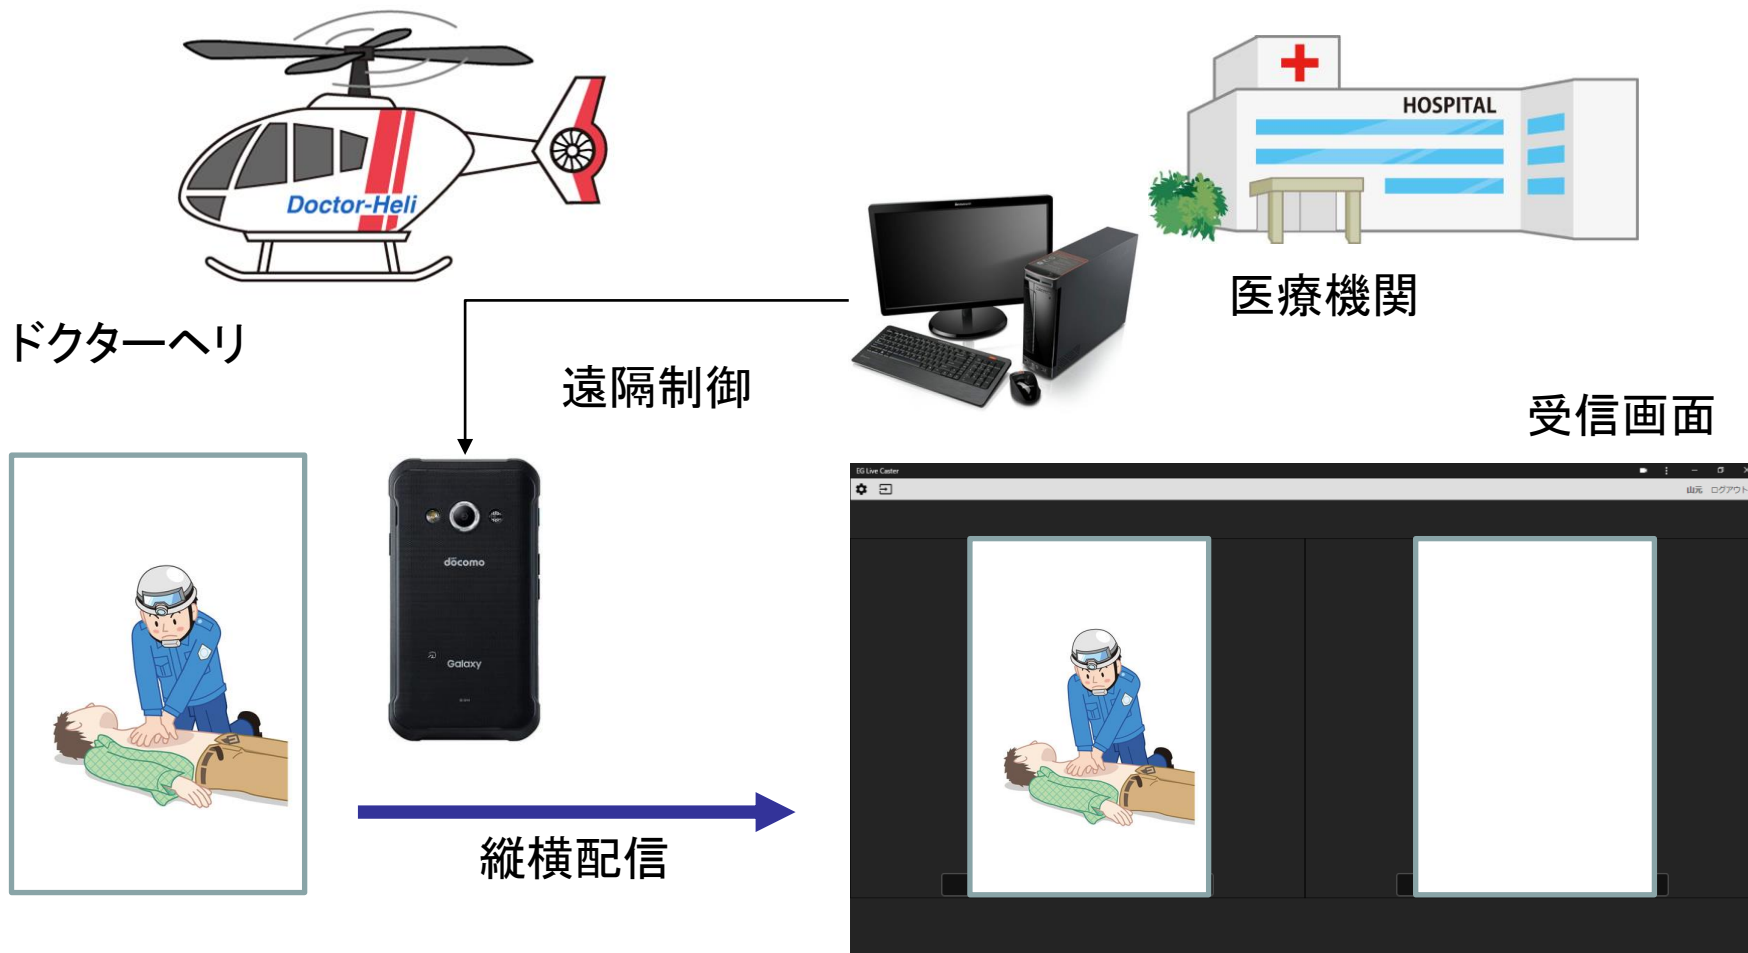

「EgCaster」とは、救急車両出動時での心電図や現場映像を効率的に医療機関に伝送する事を目的に作られた映像伝送システムです。

◆ 救急車用映像配信システム「2映像配信」 —概要—

救急車の中の2つの映像を、同時にリアルタイム送信致します。
事故現場等の映像は、特定の配信先に限定して送る事も出来ます。

ケース1. 車内からの2映像配信

ケース2. 車外からの1映像配信

◆ 救急車用映像配信システム「2映像配信」 —配信対象—

※配信先を指定出来ます。

—ココがポイント—
消防本部のみに映像を送りたい時に、
この機能が有効となります。

◆ 救急車用映像配信システム「1映像配信」 —概要—

選択送信先(医療機関)と固定送信先(消防本部)にリアルタイム映像伝送を行います。

※この機能は、お客様の要望により実現した機能となります。

◆ 救急車用映像配信システム「1映像配信」の概要 ②

リアルタイム映像伝送に加えて、写真・動画の撮影及び転送が行えます。

動画撮影

写真撮影

写真転送

動画転送

リアルタイム映像伝送

◆ ドクターヘリ・ドクターカー用映像伝送システム ー概要ー

医療機関より遠隔操作にて配信開始及び停止が出来ます。

Android端末を胸ポケットに入れ画面OFFの状態で行えます。

◆ タブレット型12誘導心電図との連携システム ー概要ー

12誘導心電図のタブレット画面を、リアルタイムに医療機関に伝送出来ます。
病院の医師が、波形を見ながら遠隔にてMFERデータの取得が出来ます。

◆ 視聴側の表示機能① 指定座席モード

1 映像受信

2 映像同時受信

3 映像同時受信

指定座席モード

救急車両ごとに、表示位置が固定されます。
マウス操作で拡大表示が出来ます。