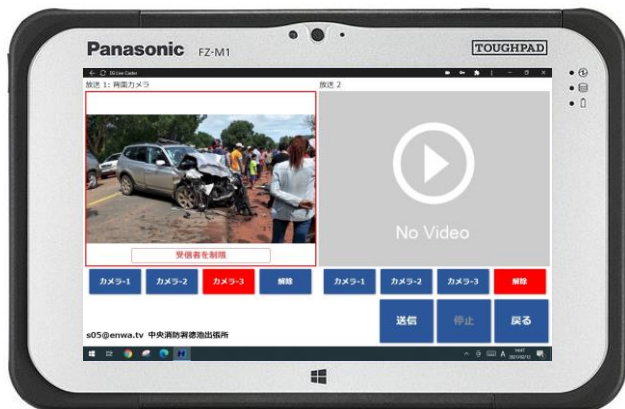

「EgCaster」とは、救急車両出動時での心電図や現場映像を効率的に医療機関に伝送する事を目的に作られた映像伝送システムです。

◆ 救急車用映像配信システム「2映像配信」 —概要—

救急車の中の2つの映像を、同時にリアルタイム送信致します。
事故現場等の映像は、特定の配信先に限定して送る事も出来ます。

ケース1. 車内からの2映像配信

ケース2. 車外からの1映像配信

◆ 救急車用映像配信システム「2映像配信」 —配信対象—

ケース1. 車内からの2映像配信

モニタ心電図

カメラ-1

外部カメラ映像

カメラ-2

ケース2. 車外からの1映像配信

タブレットカメラの背面映像

カメラ-3

※配信先を指定出来ます。

—ココがポイント—
消防本部のみに映像を送りたい時に、
この機能が有効となります。

◆ 救急車用映像配信システム「1映像配信」 —概要—

選択送信先(医療機関)と固定送信先(消防本部)にリアルタイム映像伝送を行います。

※この機能は、お客様の要望により実現した機能となります。

◆ 救急車用映像配信システム「1映像配信」の概要 ②

リアルタイム映像伝送に加えて、写真・動画の撮影及び転送が行えます。

◆ タブレット型12誘導心電図との連携システム ー概要ー

12誘導心電図のタブレット画面を、リアルタイムに医療機関に伝送出来ます。
病院の医師が、波形を見ながら遠隔にてMFERデータの取得が出来ます。

◆ 視聴側の表示機能① 指定座席モード

1 映像受信

2 映像同時受信

3 映像同時受信

指定座席モード

救急車両ごとに、表示位置が固定されます。
マウス操作で拡大表示が出来ます。