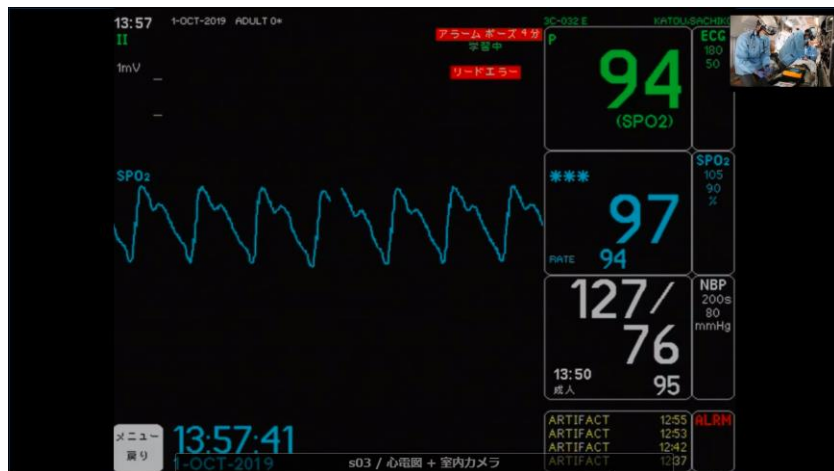

「EgCaster」とは、救急車両出動時での心電図や現場映像を効率的に医療機関に伝送する事を目的に作られた映像伝送システムです。

◆ 救急車用映像配信システム「2映像配信」 —概要—

救急車の中の2つの映像を、同時にリアルタイム送信致します。
事故現場等の映像は、特定の配信先に限定して送る事も出来ます。

ケース1. 車内からの2映像配信

ケース2. 車外からの1映像配信

◆ 救急車用映像配信システム「2映像配信」 —配信対象—

◆ タブレット型12誘導心電図との連携システム ー概要ー

12誘導心電図のタブレット画面を、リアルタイムに医療機関に伝送出来ます。
病院の医師が、波形を見ながら遠隔にてMFERデータの取得が出来ます。

◆ 視聴側の表示機能① 指定座席モード

1 映像受信

2 映像同時受信

3 映像同時受信

指定座席モード

救急車両ごとに、表示位置が固定されます。
マウス操作で拡大表示が出来ます。

<長所>

配信中の車両が位置で判断できます。

<短所>

拡大表示の為にマウス操作が必要です。

◆ 視聴側の表示機能② 自由座席モード

1 映像受信

2 映像同時受信

3 映像同時受信

自由座席モード

配信順に画面表示を行います。

＜長所＞

マウス操作が不要となります。

＜短所＞

配信中の車両の特定の為には、下段の名前表示の確認が必要です。

◆ 機能一覧

	シングル配信		マルチ配信	Norav連携
対象アプリ	専用アプリ型	ブラウザー型	ブラウザー型	専用アプリ型
対象OS	Android	Windows	Windows	Windows
同時配信数	1配信	1配信	2配信	1配信
配信対象	内蔵カメラ USBデバイス 共有画面	内蔵カメラ USBデバイス 共有画面	内蔵カメラ USBデバイス	共有画面
通信方式	WebRTC/WSS			WSS
最大利用帯域	2Mbps			
最大解像度	1,920 × 1,080			画面解像度
提供解像度	1920 × 1080, 1280 × 720, 640 × 480	1920 × 1080, 1280 × 720, 640 × 360, 320 × 180 1024 × 768, 800 × 600, 640 × 480		
特殊機能	遠隔制御	写真・動画転送		MFER転送
初回導入先	多摩永山病院	山口市消防本部	防府市消防本部	準備中
用途	ドクターカー	救急車	救急車	12誘導心電図