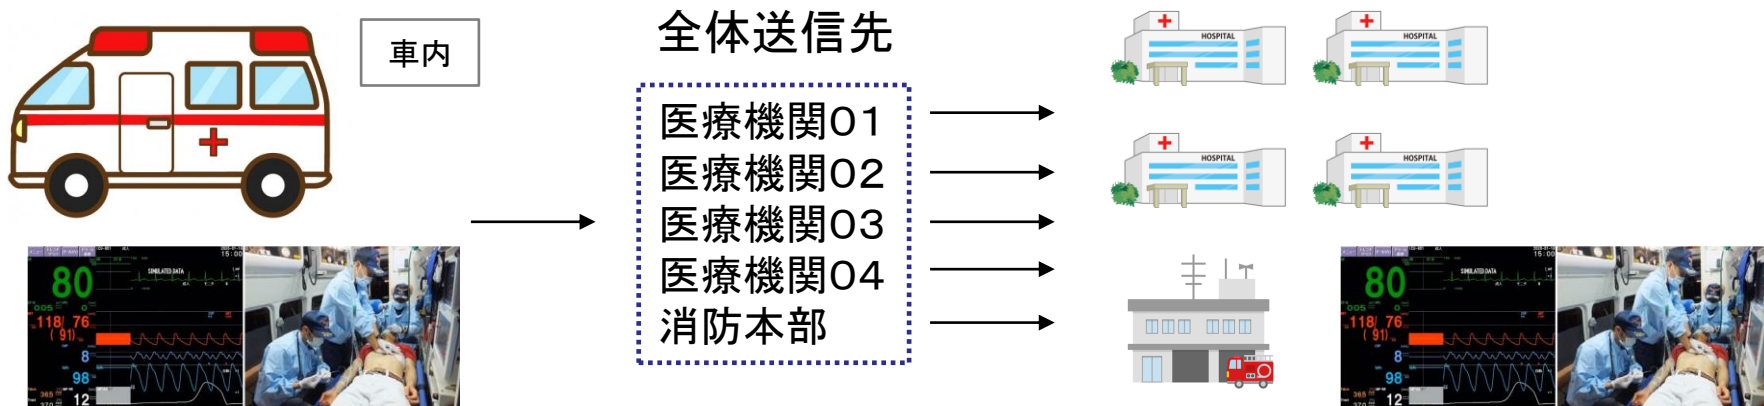

「EgCaster」とは、救急車両出動時での心電図や現場映像を効率的に医療機関に伝送する事を目的に作られた映像伝送システムです。

◆ 救急車用映像配信システム「2映像配信」 —概要—

救急車の中の2つの映像を、同時にリアルタイム送信致します。
事故現場等の映像は、特定の配信先に限定して送る事も出来ます。

ケース1. 車内からの2映像配信

ケース2. 車外からの1映像配信

◆ 救急車用映像配信システム「2映像配信」 —配信対象—

ケース1. 車内からの2映像配信

モニタ心電図

カメラ-1

外部カメラ映像

カメラ-2

ケース2. 車外からの1映像配信

タブレットカメラの背面映像

カメラ-3

◆ タブレット型12誘導心電図との連携システム ー概要ー

12誘導心電図のタブレット画面を、リアルタイムに医療機関に伝送出来ます。
病院の医師が、波形を見ながら遠隔にてMFERデータの取得が出来ます。

◆ 視聴側の表示機能① 指定座席モード

1 映像受信

2 映像同時受信

3 映像同時受信

指定座席モード

救急車両ごとに、表示位置が固定されます。
マウス操作で拡大表示が出来ます。