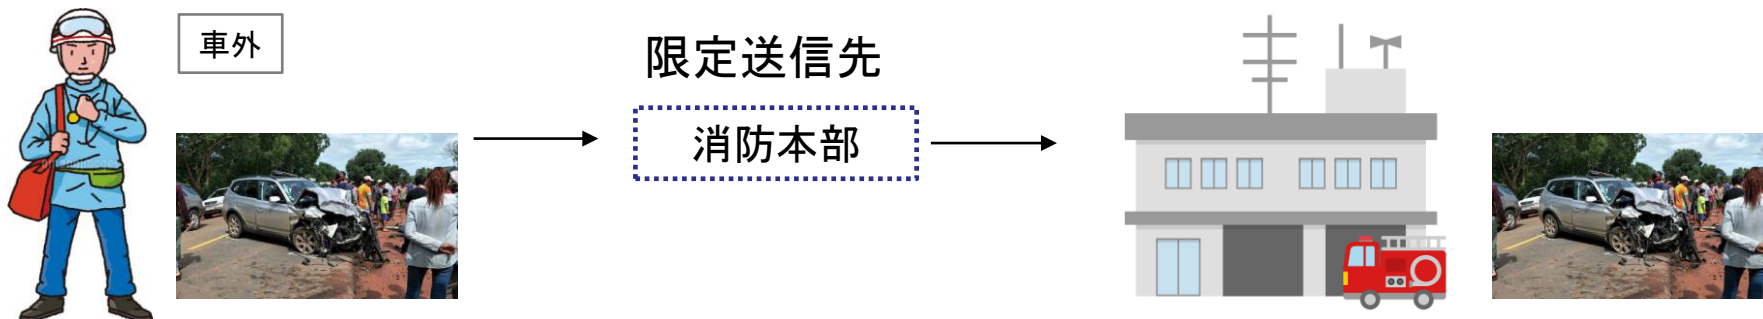

「EgCaster」とは、救急車両出動時での心電図や現場映像を効率的に医療機関に伝送する事を目的に作られた映像伝送システムです。

◆ 救急車用映像配信システム「2映像配信」 —概要—

救急車の中の2つの映像を、同時にリアルタイム送信致します。
事故現場等の映像は、特定の配信先に限定して送る事も出来ます。

ケース1. 車内からの2映像配信

ケース2. 車外からの1映像配信

◆ 救急車用映像配信システム「2映像配信」 —配信対象—

ケース1. 車内からの2映像配信

モニタ心電図

カメラ-1

外部カメラ映像

カメラ-2

ケース2. 車外からの1映像配信

タブレットカメラの背面映像

カメラ-3